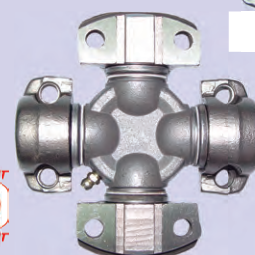

Separadores de rueda Land Rover

Modelo	Desde / Hasta	Grosor (mm)	Tipo	Agujeros	Ø	Rosca	Referencia
Range Rover II Tipo LP / LPD Discovery II Tipo LT / LTD	1994 a 2001 1998 a 2004	30	M4	5x120	70	M14X1,50	SPR-00-001
Defender 90 - 110 Tipo LD Discovery I Tipo SALL J6 Range Rover I	1990 a > 09/1989 a 06/1998 07/1970 a 07/1994	30	M4	5x165	116	M16X1,50	SPR-00-002
Freelander I Tipo LN / LND	1997 a 2006	20	M4	5x114,3	64	M12X1,50	SPR-00-003
		30	M4	5x114,3	64	M12X1,50	SPR-00-004
Discovery III Tipo LA Discovery IV Tipo LA	10/2004 a 03/2009 04/2009 a 2016	20	M4	51x120	72,5	M14X1,50	SPR-00-005
Range Rover III Tipo LM Range Rover IV Tipo LG	03/2002 a 08/2012 08/2012 a >	25	M4	51x120	72,5	M14X1,50	SPR-00-006
Range Rover Sport Tipo LS Range Rover Sport Tipo LW	02/2005 a 03/2013 04/2013 a >	30	M4	51x120	72,5	M14X1,50	SPR-00-007
Discovery Sport Tipo LC Freelander II Tipo LF	09/2015 a > 01/2007 a >	20	M4	5x108	63,3	M14X1,50	SPR-00-008
Evoque Tipo LV Velar Tipo L560	06/2011 a > 08/2017 a >	30	M4	5x108	63,3	M14X1,50	SPR-00-009

Ampliación línea camiones

Ampliamos nuestro stock de suspensión neumática (4x4 y turismos) con la línea de amortiguadores de cabina para camiones.

AIR-estanfi

DAF

Línea crucetas

Ampliación de la línea de crucetas con la línea de industriales: crucetas para camiones, maquinaria obra pública y crucetas caña de dirección.