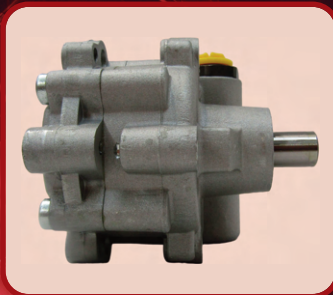

BOMBAS DE DIRECCIÓN Y CREMALLERAS DIRECCIÓN para Land Rover y 4x4

Publicación N.º C97 Edición 2023

ESTANFI AUTOMOCION - TU ESPECIALISTA EN LAND ROVER Y EN 4x4

CDD-30-002

Isuzu

D-Max I (TFR, TFS) 2.5 DiTD 4x4 y 3.0 DiTD 4x4