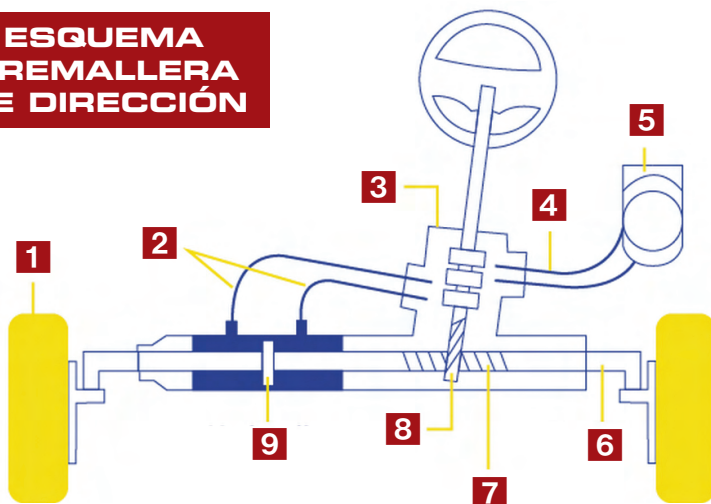

BDD-20-004

56110-RMA-G01

**ESQUEMA
CREMALLERA
DE DIRECCIÓN**

- 1** Neumático
- 2** Tuberías hidráulico
- 3** Válvula de control giratoria
- 4** Tuberías hidráulico
- 5** Bomba de dirección asistida
- 6** Rótula dirección
- 7** Barra dirección
- 8** Sinfin dirección
- 9** Pistón hidráulico