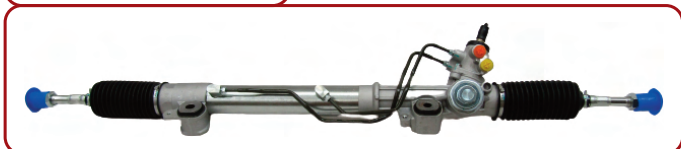

CDD-70-006

Toyota

Land Cruiser 100 (_J1_) 4.2 TD · 4.7

Referencia Estanfi	OE Numbers
CDD-70-006	44250-60100 44200-60120