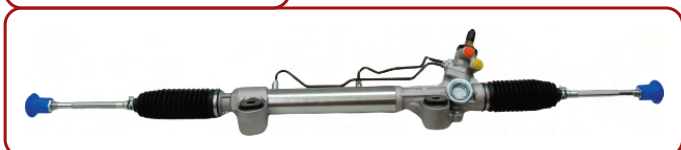

CDD-70-003

Toyota

Hilux VII

Hilux VIII

Referencia Estanfi	OE Numbers
CDD-70-003	44250-0K740 115114