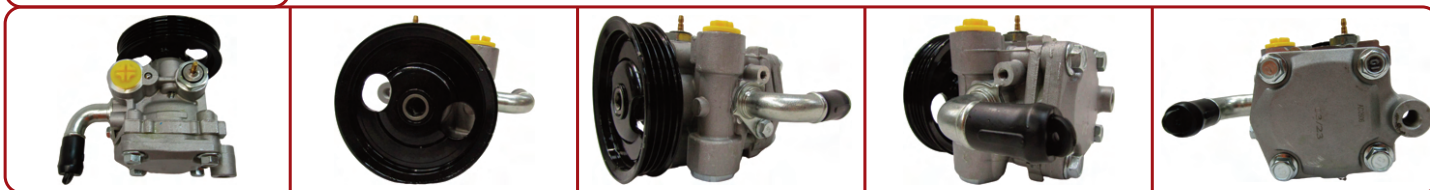

BDD-40-023

Mitsubishi

Montero (V3_W, V2_W, V4_W) 3.0 V6 24V (V43W, V23W)
Montero (V3_W, V2_W, V4_W) 3.5 V6 24V (V25W, V45W)
Montero Canvas Top (V2_W, V4_W) 3.0 V6 24V (V23W, V23C)

Referencia Estanfi

BDD-40-023

OE Numbers

MR133400 MR267662