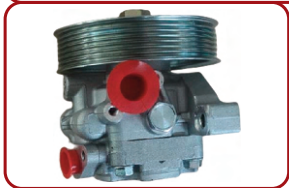

BDD-20-004

Honda

Accord VII (CL, CN) 2.2 i-CTDi (CN1)
Accord VII Tourer (CM, CN) 2.2 i-CTDi (CN2)
CR-V II (RD_) 2.2 CTDi (RD9)
CR-V III (RE_) 2.2 CTDi 4WD (RD6)
FR-V (BE) 2.2 i CTDi (BE5)

Referencia Estanfi

OE Numbers

BDD-20-004

56110-RMA-G01