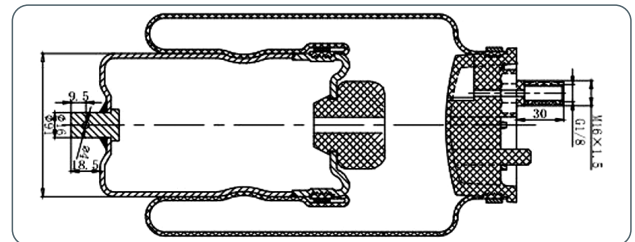

Ref. ASC-33-002

Fuelle, suspensión de la cabina

Principales aplicaciones:
Renault Trucks Magnum AE,
Magnum DXi,
Magnum E.TECH

Fabricante: Renault · *Ref. OE:* 5000791272 / 5010320096A / 5000791271

Fabricante: Renault Trucks · *Ref. OE:* 5000791272 / 5010320096 / 5010320096A / 8612

Fabricante: Meritor · *Ref. OE:* MLF5008 / MLF9004

Ø interior: 16 mm
Altura: 220 mm

Ref. ASC-33-003

Amortiguador, suspensión de la cabina

Principales aplicaciones:
Renault Trucks Kerax,
Premium Distribution,
Premium Route