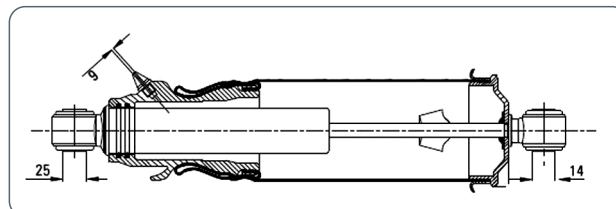

Fabricante: Mercedes Benz
Referencias OE: A942 890 01 19 / A942 890 29 19 /
A942 890 52 19 / 942 890 01 19 / 942 890 29 19 / 942 890 52 19

Ref. ASC-90-003

Amortiguador de gas,
suspensión de la cabina

Principales aplicaciones:

Mercedes-Benz Actros