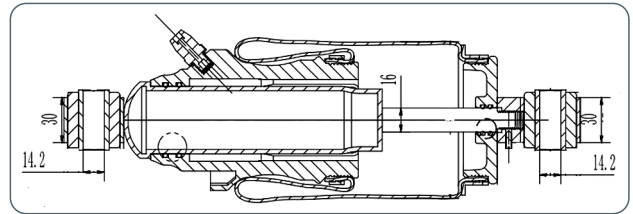

Principales aplicaciones:
MAN E 2000, MAN F 2000,
MAN F 90, MAN TGA

Long. mín.: 242 mm
Long. máx.: 290 mm

Fabricante: MAN · Ref. OE: 81.41722.6028 / 81.41722.6049
Fabricante: Same · Ref. OE: 001.120.734
Fabricante: Lamborghini · Ref. OE: 0011 2073 4
Fabricante: Deutz-Fahr · Ref. OE: 011 2073 4 / 0442 8784
Fabricante: Hurlimann · Ref. OE: 0011 2073 4