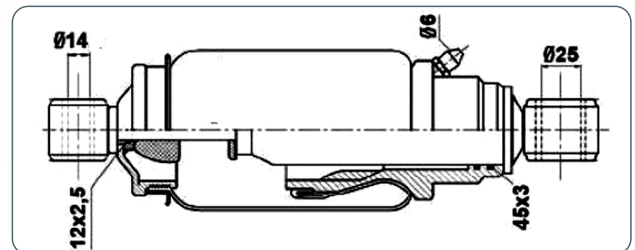

Ref. ASC-90-005

Amortiguador, suspensión de la cabina

Principales aplicaciones:
Mercedes-Benz Actros

Fabricante: Mercedes Benz
Referencias OE: 942 890 69 19