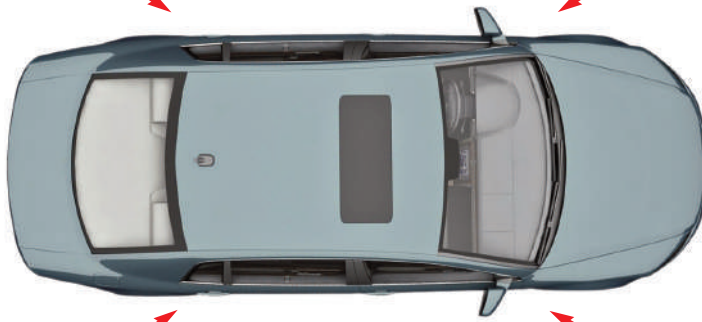

AS-15-127
AS-15-220

AS-15-125

Compresores:
AS-25-005

Relé:
AS-0R-001

Bloque válvulas:
AS-15-304

AS-15-126
AS-15-219

AS-15-124