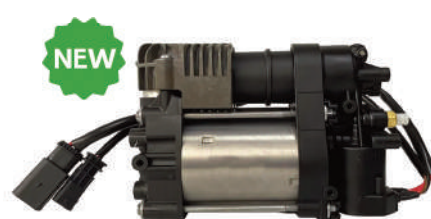

COMPRESOR DE AIRE Y RELE

Ref. AS-54-001

OEM:
31360720,
32315091

Incluye relé:
AS-0R-001