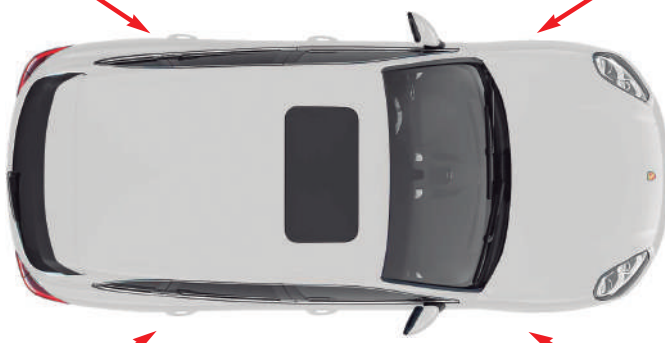

Peugeot Boxer (desde 02/2006)

EJE DELANTERO

Delantero izquierdo y derecho

Ref. AS-21-001

Amortiguador +
Botella neumática

OEM:
1350998080,
5102W8

AS-15-103
AS-15-203

AS-15-101
AS-15-201