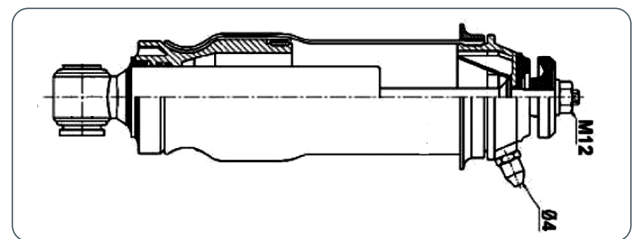

Ref. ASC-54-005

Amortiguador, suspensión de la cabina

Principales aplicaciones:
VOLVO FH 12 FH, FH 16 FH
FH 400, FH 420, FH 440,
FH 460, FH 480, FH 500, FH 520,
FH 540, FM 12 FM, FM 9 FM, FM FM,
FMX, FMX II

Long. min: 272 mm
Long. máx.: 384 mm

Fabricante: **Volvo**

Referencias OE: 20399204 / 20453256 / 20889132 /
20889132-1 / 21111932 / 3198837

Ref. ASC-54-006

Amortiguador, suspensión de la cabina

Principales aplicaciones:
VOLVO FH 12 FH, FH 16 FH
FH 400, FH 420, FH 440,
FH 460, FH 480, FH 500, FH 520,
FH 540, FM 9 FM, FM FM

Long. min: 272 mm
Long. máx.: 384 mm