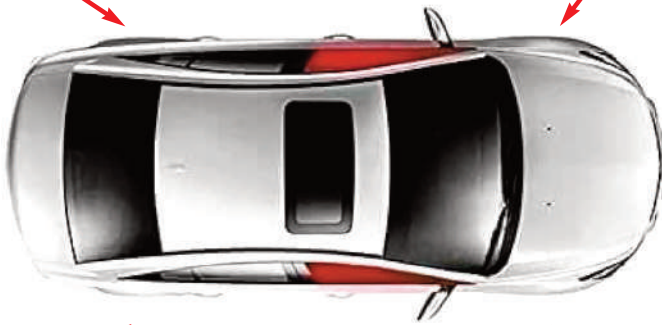

LR052171

LR087082
LR087094
LR087083
LR087093
LR087084
LR087095
LR087088
LR072213
LR087098
LR100871
LR100872
LR147903
LR147904
LR147907
LR147908

Compresores:
LR108984G
LR088859
LR140034G
LR095838

Relé:
AS-0R-005

Bloque válvulas:
AS-00-308
AS-00-309

Range Rover Sport L494 (2014 - 2022)

EJE DELANTERO

1. Ref. **LR087082** - amortiguador+botella derecha sin amortiguación adaptativa
   - Ref. **LR087094** - amortiguador+botella izquierda con amortiguación variable y ACE
   - Ref. **LR087083** - amortiguador+botella derecha con amortiguación variable y ACE
   - Ref. **LR087093** - amortiguador+botella izquierda sin amortiguación adaptativa
   - Ref. **LR087084** - amortiguador+botella derecha sin ACE y sin amortiguación variable
   - Ref. **LR087095** - amortiguador+botella izquierda sin ACE y con amortiguación variable
   - Ref. **LR087088** - amortiguador+botella 2.0L derecha
   - Ref. **LR072213** - amortiguador+botella 2.0L izquierda
   - Ref. **LR087098** - amortiguador+botella 2.0L AJ 200 izquierda
   - Ref. **LR100871** - amortiguador+botella 2.0L AJ200 PHEV derecha
   - Ref. **LR100872** - amortiguador+botella 2.0L AJ200 PHEV izquierda
   - Ref. **LR147903** - amortiguador+botella 3.0L AJ200 derecha
   - Ref. **LR147904** - amortiguador+botella 3.0L AJ200 derecha con ACE
   - Ref. **LR147907** - amortiguador+botella 3.0L AJ200 izquierda
   - Ref. **LR147908** - amortiguador+botella 3.0L AJ200 izquierda con ACE
2. ACE: Control Estabilidad Antivuelco

EJE TRASERO

Ref. **LR052171**
amortiguador+botella
izquierda y derecha

OEM:
LR052171