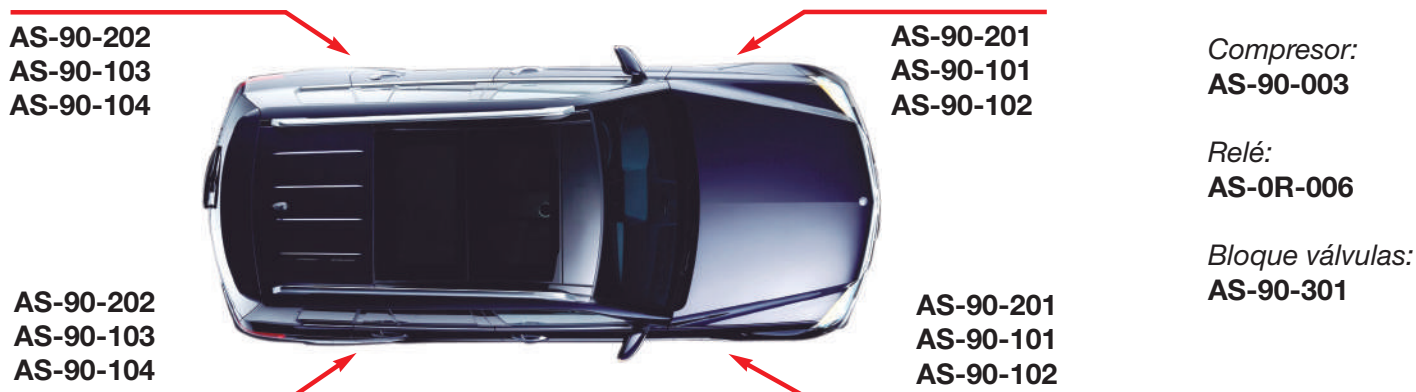

Compresor:
AS-90-003

Relé:
AS-0R-006

Bloque válvulas:
AS-90-301

Mercedes Clase GL (X164) (de 09/2006 a 12/2012)
(GL 320 CDI, GL 350 CDI, GL 420 CDI, GL 450 CDI, GL 500 CDI)

EJE DELANTERO

Delantero izquierdo y derecho

Ref. **AS-90-201**

Botella neumática

OEM:
1643204513SA,
1643204613SA,
1643205813SA