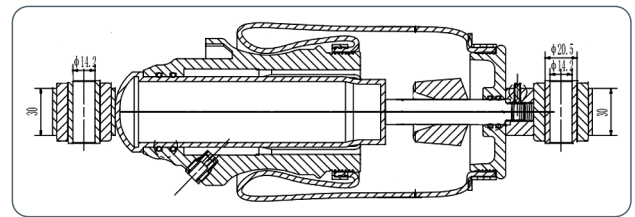

Ref. ASC-90-004

Amortiguador, suspensión de la cabina

Principales aplicaciones:
Mercedes-Benz Actros,
Actros MP2,
Actros MP3

Long. min: 280 mm
Long. máx.: 315 mm

Fabricante: Mercedes Benz
Referencias OE: A942 890 02 19 / A942 890 60 19 /
A943 890 39 19 / 942 890 02 19 / 942 890 60 19 / 943 890 39 19