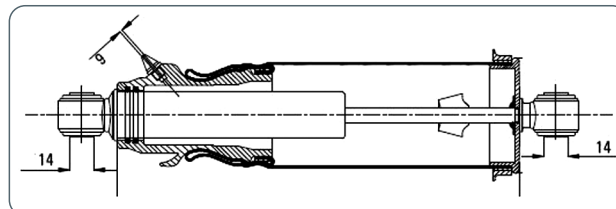

Fabricante: Mercedes Benz
Referencias OE: A942 890 61 19 / 942 890 61 19

Ref. ASC-90-002

Amortiguador de aceite,
suspensión de la cabina

Principales aplicaciones:

Mercedes-Benz Actros