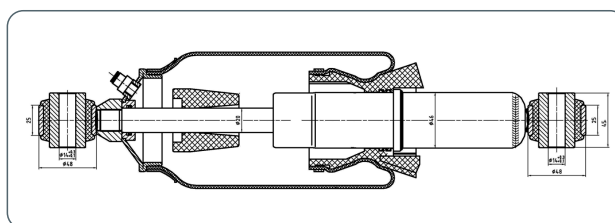

Fabricante: Scania
Referencias OE: 1444013

Volvo

Ref. ASC-54-001

Amortiguador, suspensión de la cabina

Principales aplicaciones:
VOLVO FH 12 FH, FH 16 FH

Long. min: 348 mm
Long. máx.: 400 mm

Fabricante: Volvo
Referencias OE: 1075076 / 1075077