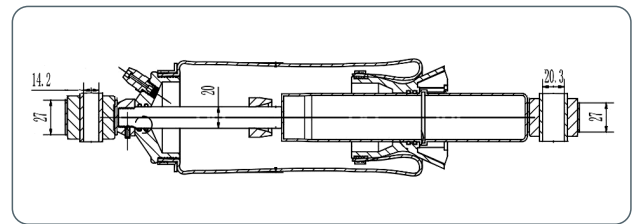

Ref. ASC-54-004

Amortiguador, suspensión de la cabina

Principales aplicaciones:
VOLVO FH 12 FH, FH 16 FH
FH 16 II FH