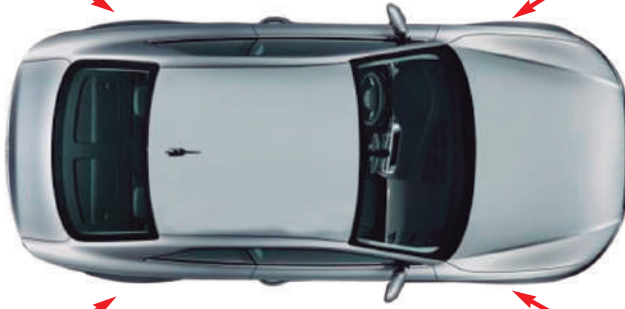

AS-15-116
AS-15-216