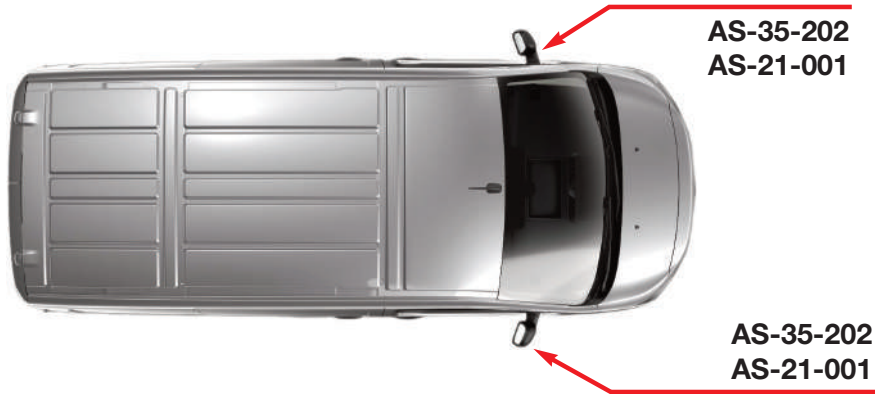

Peugeot Expert (VF3A, VF3V, VF3X) (desde 01/2007)

EJE DELANTERO

Delantero izquierdo y derecho

Ref. AS-35-202

Botella neumática

OEM:
5102GP, 2682100,
967646480B00,
9676469280,
9676469480

Peugeot Boxer (desde 02/2006)

EJE DELANTERO

Delantero izquierdo y derecho

Ref. AS-21-001

Amortiguador +
Botella neumática

OEM:
1350998080,
5102W8