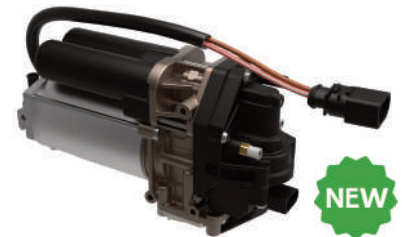

Ref. AS-58-102

Amortiguador +
Botella neumática

OEM:
106736177C

**PENDIENTE
IMAGEN**

COMPRESOR DE AIRE Y RELE

Ref. AS-58-002

OEM:
443020303

Incluye relé:
AS-0R-001