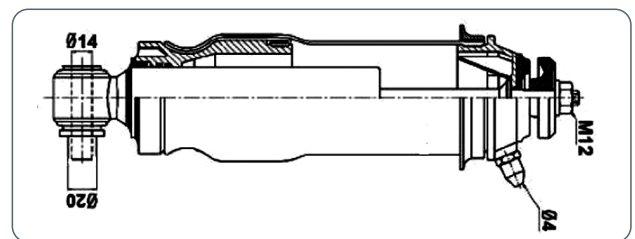

Fabricante: **Volvo**

Referencias OE: 20399204 / 20453256 / 20889132 /
20889132-1 / 21111932 / 3198837