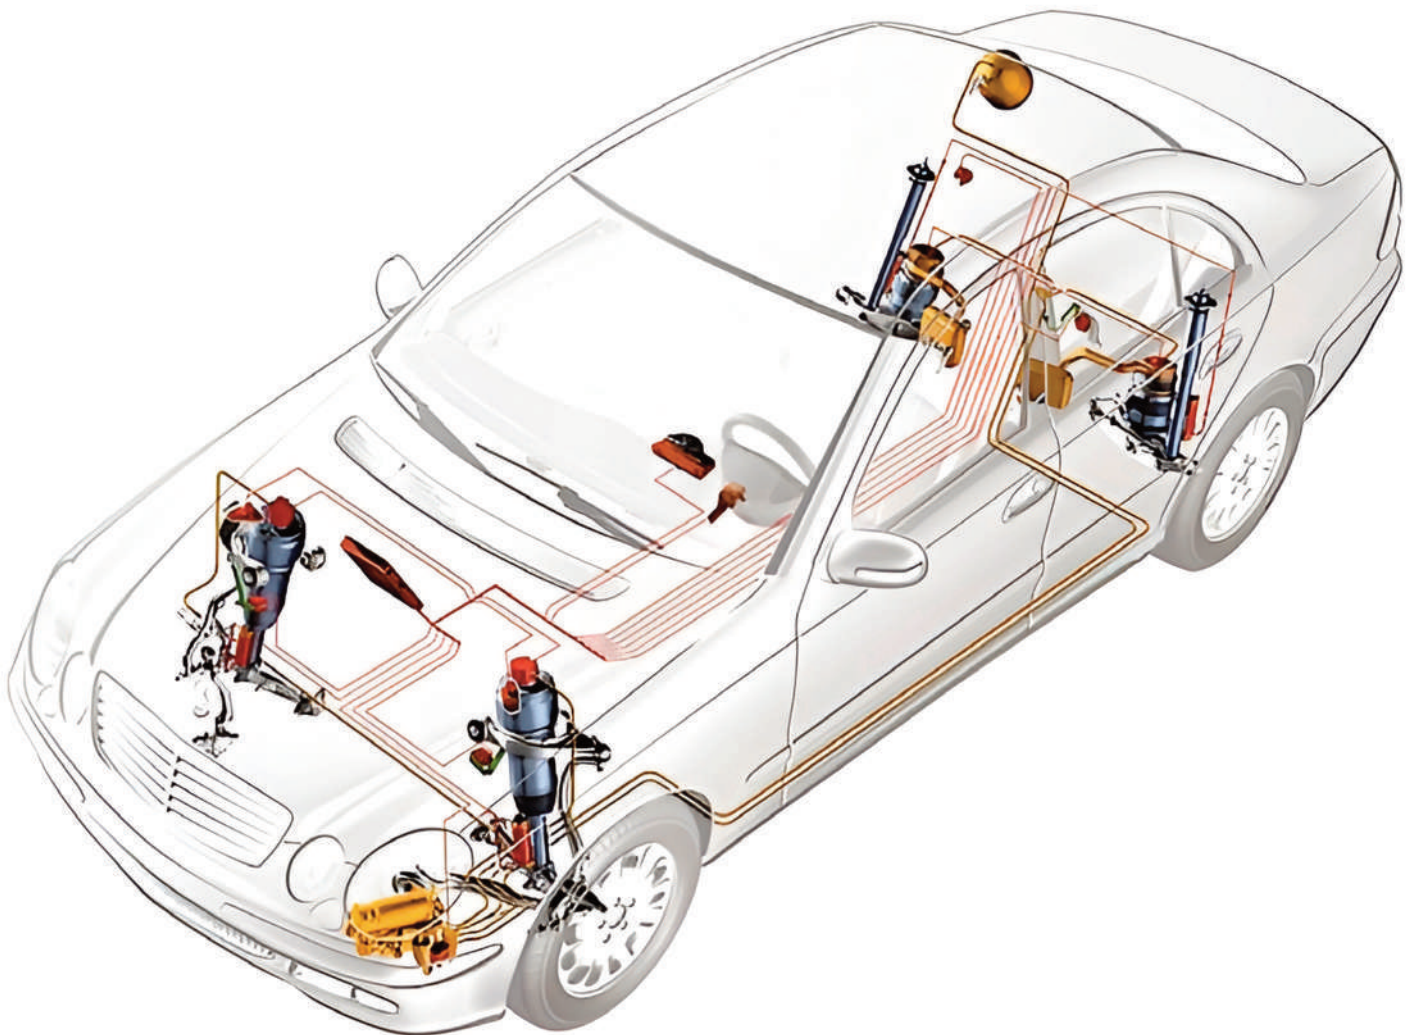

Mercedes Clase M (W164) (de 07/2005 a 12/2011)
(ML280, ML300, ML320, ML350, ML420, ML450, ML500, ML63)

COMPRESOR DE AIRE Y RELE

Ref. AS-90-003

OEM: 1643201204, 1643200304,
1643200504, 1643200204

Incluye relé:
AS-0R-006

BLOQUE VALVULAS

Ref. AS-90-301

OEM:
2123200358