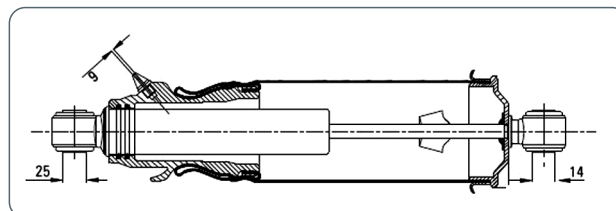

Fabricante: Mercedes Benz
Referencias OE: A942 890 01 19 / A942 890 29 19 /
A942 890 52 19 / 942 890 01 19 / 942 890 29 19 / 942 890 52 19