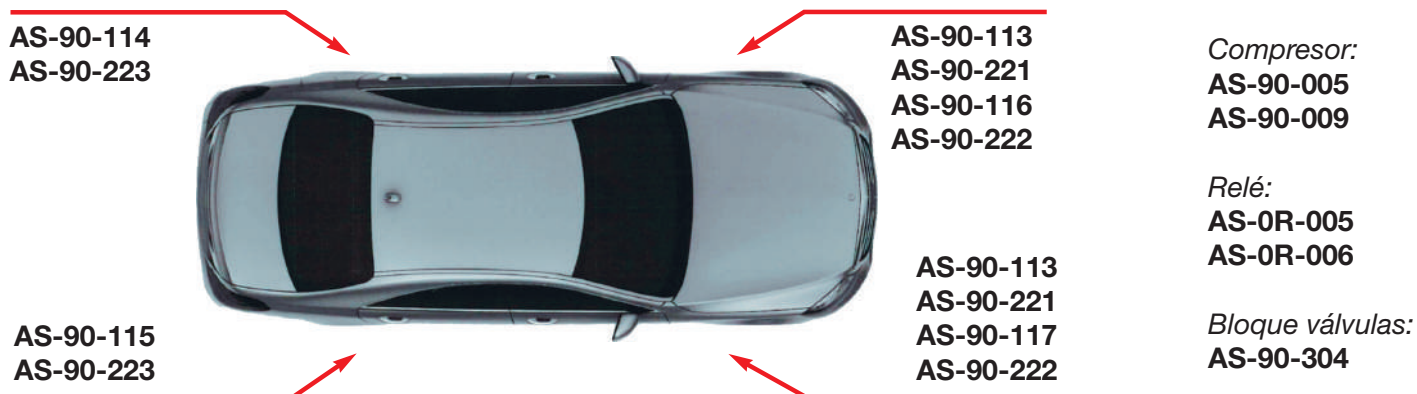

Mercedes Clase S (W221) (de 10/2005 a 12/2013)
(S320, S350, S450, S500)

Mercedes Clase S Coupé (C216) (de 02/2008 a 12/2013)
(CL500)

MERCEDES CLASE S (W221) TRACCION TRASERA

EJE DELANTERO

Delantero izquierdo y derecho

Ref. AS-90-113

Amortiguador +
Botella neumática

OEM:
2213204913,
2213209313

Ref. AS-90-221

Botella neumática

OEM:
2213204913/B,
2213209313/B

MERCEDES CLASE S (W221) CON 4-matic

EJE DELANTERO

Delantero izquierdo

Ref. AS-90-116

Amortiguador +
Botella neumática

OEM:
2213200438,
2213200238

Delantero derecho

Ref. AS-90-117

Amortiguador +
Botella neumática

OEM:
2213200538,
2213200338

Ref. AS-90-222

Botella neumática

OEM:
2213200438/B,
2213200538/B