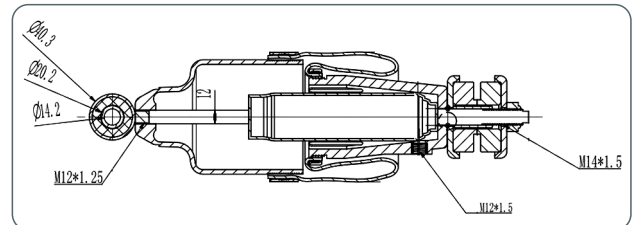

Principales aplicaciones:

Renault Trucks Magnum AE,
Magnum DXi
DAF 95 FA, DAF CF 85, DAF XF 105

Long. min: 233 mm
Long. máx.: 275 mm

Fabricante: DAF

Referencias OE: 0299 862 / 1245 600 / 1265 282 / 1285 394
/ 1353 451 / 1353 454 / 1623 477 / 1792 423 / 299 862