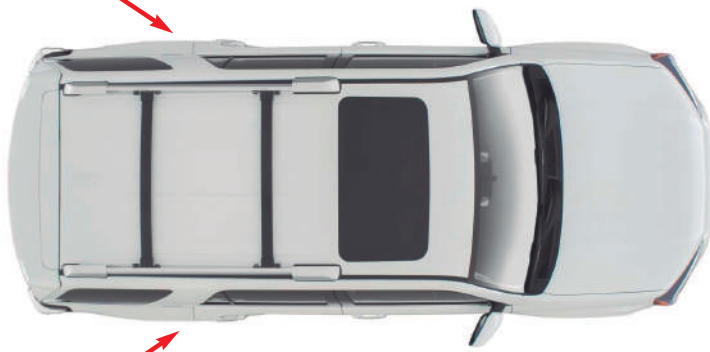

AS-70-001
AS-70-003

AS-70-002
AS-70-004

Toyota Land Cruiser (Prado - J12) (de 02/2002 a 12/2010)
(KDJ120, KDJ125, GRJ120, GRJ121, GRJ125)

EJE TRASERO

Trasero izquierdo

Ref. AS-70-001

Botella neumática

OEM:
48090-35011