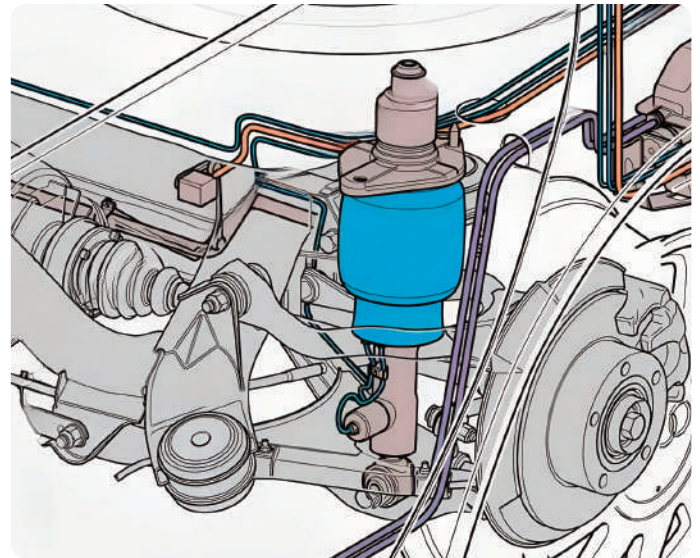

Delantero izquierdo y derecho

Ref. AS-15-213

Botella neumática

OEM:
4F0616039AA/BOTELLA
4F0616040AA/BOTELLA

EJE TRASERO

Trasero izquierdo y derecho

Ref. AS-15-206

Botella neumática

OEM:
4F0616001J

COMPRESOR DE AIRE Y RELE

Ref. AS-15-004

OEM: 4F0616005E

Incluye relé:
AS-0R-001

Ref. AS-15-006

OEM: 4Z7616007A

Incluye relé:
AS-0R-001

BLOQUE VALVULAS

Ref. AS-15-301

OEM:
4F0616013 / 4F0616005E /
4F0616005F