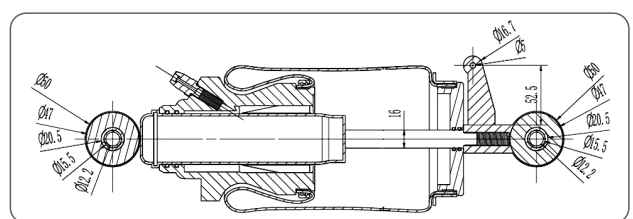

Ref. ASC-57-003

Amortiguador, suspensión de la cabina

Principales aplicaciones:
MAN TGA

Long. mín.: 284 mm
Long. máx.: 379 mm