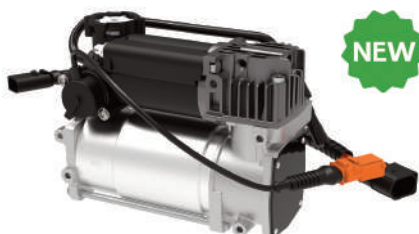

COMPRESORES

Ref. AS-25-005

OEM:
3D0616005K,
3D0616005P

Incluye relé:
AS-0R-001