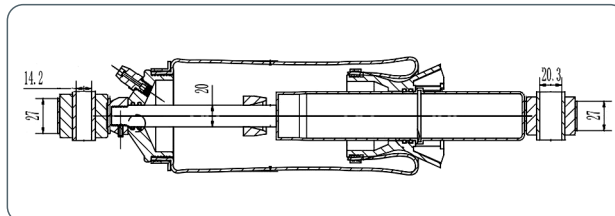

Fabricante: Volvo
Referencias OE: 1629719 / 1629724 / 3172984

Ref. ASC-54-003

Amortiguador, suspensión de la cabina

Principales aplicaciones:
VOLVO FH 12 FH, FH 16 FH, FH 400,
FH 420, FH 440, FH 460, FH 500,
FH 520, FH 540, FM 12 FM,
FM 9 FM, FM FM, FMX

Long. min: 360 mm
Long. máx.: 406 mm