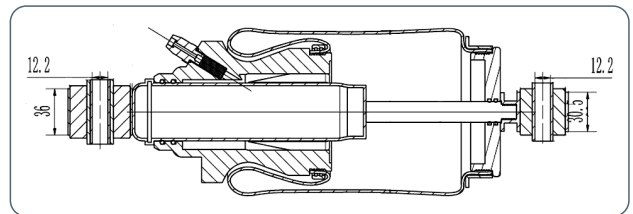

Ref. ASC-57-004

Amortiguador, suspensión de la cabina

Principales aplicaciones:
MAN TGA, MAN TGS,
MAN TGX

Long. mín.: 242 mm
Long. máx.: 339 mm

Fabricante: MAN
Referencias OE: 81.41722.6057 / 81.41722.6075 /
85.41722.6006 / 85.41722.6012 / 85.41722.6057