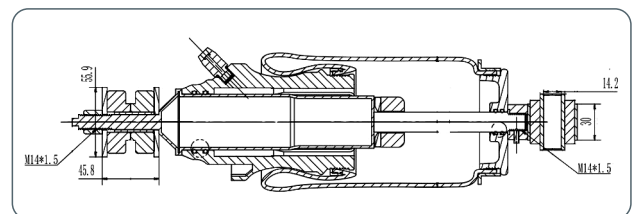

Ref. ASC-57-001

Amortiguador, suspensión de la cabina

Principales aplicaciones:
MAN E 2000, MAN F 2000,
MAN F 90, MAN TGA

Long. min: 309 mm
Long. máx.: 382 mm