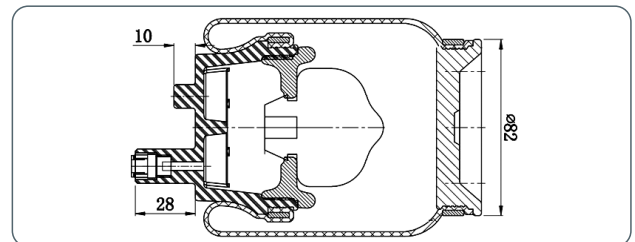

Ref. ASC-33-001

Fuelle, suspensión de la cabina

Principales aplicaciones:
Renault Trucks Serie C, Serie D,
Kerax, Midlum, Premium 2
Distribution, Premium 2 Lander,
Premium 2 Route,
Premium Distribution