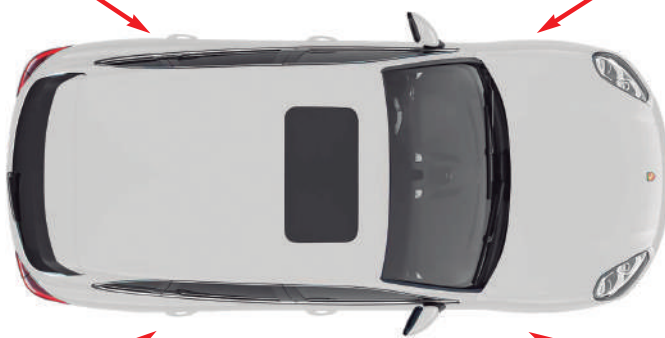

AS-15-107
AS-15-211