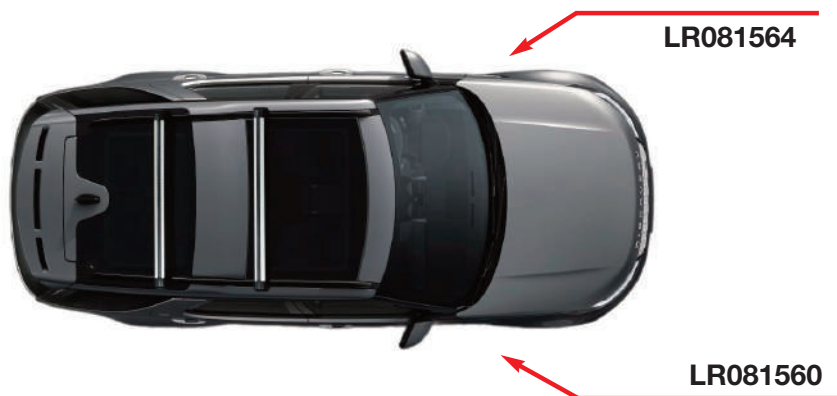

Range Rover L405 (2013 - 2021) (cont.)

EJE TRASERO

Ref. LR034262

NEW

Ref. LR104751

NEW

Ref. LR101594

NEW

Ref. LR034262 - botella neumática derecha

Ref. LR101593 - botella neumática izquierda

Ref. LR104751 - botella neumática izquierda 2.0 L AJ200

Ref. LR100656 - botella neumática derecha 2.0 L AJ200

Ref. LR101595 - botella neumática izquierda con ACE

Ref. LR101594 - botella neumática derecha con ACE