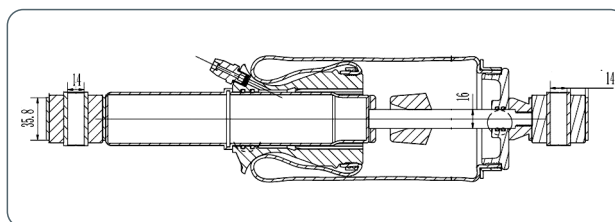

Fabricante: Volvo
Referencias OE: 1076855 / 20427897 / 20721167 /
20721169 / 20775212 / 20889134 / 21032337 / 21651229
/ 21651231 / 22144200 / 22144209 / 3172985 / 3198850