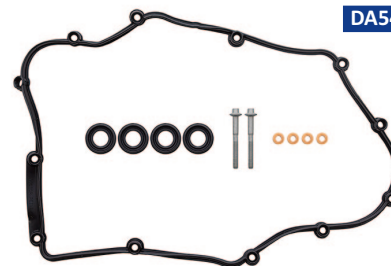

Kits juntas Land Rover

DA5456

DA5455