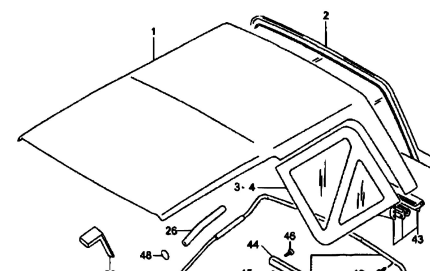

Ventana trasera Suzuki

78310-85CA0-BEW

Ventana trasera techo fibra blanca.

- Suzuki Vitara SE420

Las marcas, logotipos y coches usados exclusivamente como referencia.