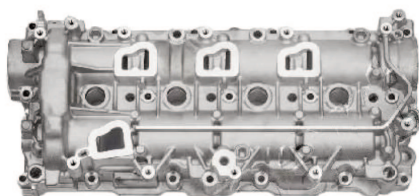

- Mitsubishi L200 (1987 en adelante)
- Nissan Navara (D12)
- Nissan Terrano I y II
- Nissan Patrol Y61
- Nissan Cabstar y Atleon

ashika **SEKIDO**
 RECAMBIO JAPONES PARA VEHICULOS 4x4

Kits árbol de levas

KAA-003JM - Kit árbol de levas. Lado de escape, Lado de admisión

TK-PG013-KIT A - Kit árbol de levas premontado.

- Ford (Focus, Galaxy, Kuga, Mondeo, Ranger, S-Max, Tourneo, Transit...)

KAA-001JM

Kit de cadena de 8 mm para los coches que llevan cadena de distribución de 7 mm.