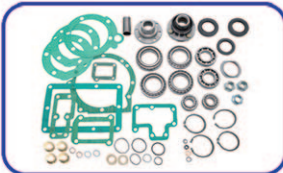

ESTANFI
AUTOMOCION

BRITPART
ESPAÑA

Todos los *recambios* y *accesorios* Land Rover a tu alcance!

BRITPART
ESPAÑA

TerrafirMa

Kit casquillos

DA1246

Kit casquillos delanteros goma.

- Defender (desde VA130785 hasta 2A626645).

DA1248

Kit casquillos traseros goma.

- Defender (hasta 9A768936)
- Discovery 1
- Range Rover Classic (a partir de 1986)

Arrancador y compresor aire

DA5474

Arrancador de batería con compresor. No sólo arranca el coche si te quedas sin batería, sino que también infla neumáticos.