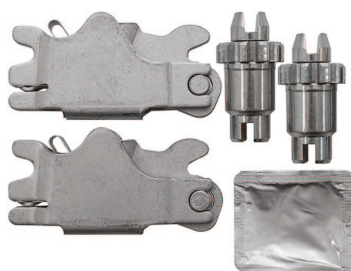

Kit reparación freno de mano

DA5466

Kit reparación del ajustador del freno de mano.

- Range Rover (2002-2012)