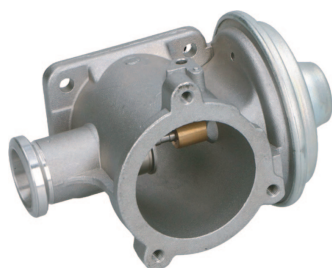

Kit rejilla y marco faros

LR008361B

Kit de rejilla y marcos para faro color negro. Incluye kit de montaje.

- Defender (2007 - 2016)

Kits juntas Land Rover

DA5456

DA5455

Kits de juntas para inyectores Tdci.

- **DA5456** Defender 2.2
- **DA5455** Defender 2.4

Válvulas EGR

Válvulas EGR de alta precisión que optimizan la recirculación de gases, reduciendo emisiones y mejorando la eficiencia del motor.

- Fabricadas bajo estrictos estándares de calidad, nuestras EGR garantizan un funcionamiento estable y mayor durabilidad.
- Mejora el rendimiento del sistema de combustión con válvulas EGR diseñadas para máxima fiabilidad y eficiencia térmica.
- Una válvula EGR en buen estado reduce emisiones y mejora la eficiencia del motor.
- Sustituir la EGR a tiempo puede evitar averías más costosas y mantener tu coche en óptimas condiciones.
- Para todo tipo de vehículos.

**AMPLIACIÓN
 DE STOCK**

Tienda Terrafirma X-Hinge de techo rígido

DA5545

Diseñada para instalarse sobre el techo de un 4x4. Es rígida y delgada, lo que significa que no abulta mucho cuando conduces, y su montaje es muy rápido.