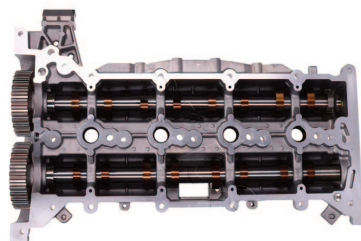

Kits árbol de levas

KAA-003JM - Kit árbol de levas. Lado de escape, Lado de admisión

TK-PG013-KIT A - Kit árbol de levas premontado.

- Ford (Focus, Galaxy, Kuga, Mondeo, Ranger, S-Max, Tourneo, Transit...)