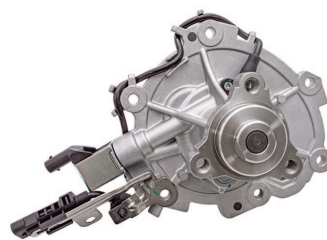

104123849

- 1.5 AJ20P3
- Discovery Sport
- Range Rover Evoque (2019-)