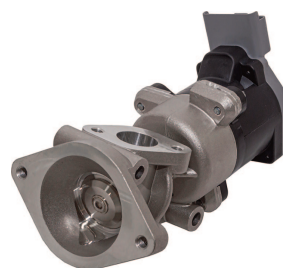

- LR090630A** Manguito de entrada
- LR092992A** Manguito de salida

Arrancador batería

Estos dispositivos son pequeños pero muy seguros. Están diseñados específicamente para dar "el chispazo" necesario cuando el coche no arranca.

Kit rejilla y marco faros

LR008361B

Kit de rejilla y marcos para faro color negro. Incluye kit de montaje.

- Defender (2007 - 2016)

Kits juntas Land Rover

DA5456

DA5455

Kits de juntas para inyectores Tdci.

- **DA5456** Defender 2.2
- **DA5455** Defender 2.4

Válvulas EGR

Válvulas EGR de alta precisión que optimizan la recirculación de gases, reduciendo emisiones y mejorando la eficiencia del motor.

- Fabricadas bajo estrictos estándares de calidad, nuestras EGR garantizan un funcionamiento estable y mayor durabilidad.
- Mejora el rendimiento del sistema de combustión con válvulas EGR diseñadas para máxima fiabilidad y eficiencia térmica.
- Una válvula EGR en buen estado reduce emisiones y mejora la eficiencia del motor.
- Sustituir la EGR a tiempo puede evitar averías más costosas y mantener tu coche en óptimas condiciones.
- Para todo tipo de vehículos.

**AMPLIACIÓN
 DE STOCK**

Tienda Terrafirma X-Hinge de techo rígido

DA5545

Diseñada para instalarse sobre el techo de un 4x4. Es rígida y delgada, lo que significa que no abulta mucho cuando conduces, y su montaje es muy rápido.