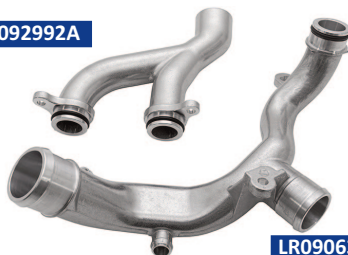

- Defender (desde VA130785 hasta 2A626645).

DA1248

Kit casquillos traseros goma.

- Defender (hasta 9A768936)
- Discovery 1
- Range Rover Classic (a partir de 1986)

Arrancador y compresor aire

DA5474

Arrancador de batería con compresor. No sólo arranca el coche si te quedas sin batería, sino que también infla neumáticos.

- Arranca motores muy potentes (hasta 8.0L de gasolina o 6.9L diésel) e infla neumáticos grandes (hasta 35 pulgadas).
- Incluye linterna de alta potencia y funciona como batería externa para cargar el móvil. Ideal para quien busca máxima tranquilidad en un solo aparato (4x4, tractores o coches grandes).

Kit manguitos de aluminio

LR092992A

LR090630A
DA6741

Kit manguitos de entrada/salida de agua. De aluminio con abrazadera.

- Range Rover Sport (2013-2022)
- Range Rover (2014-2022)

Manguitos disponibles por separado: